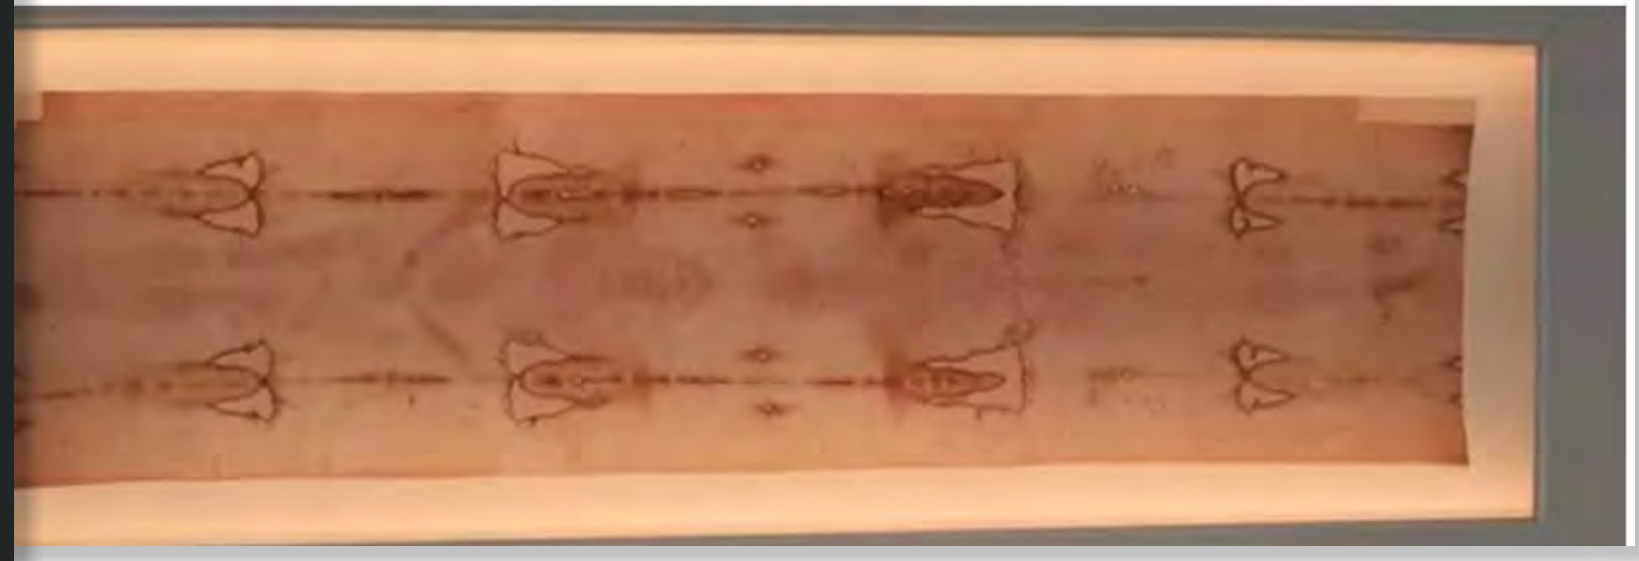

VANGUARDIA MX

NOTICIAS COAHUILA OPINIÓN SALTILLO DINERO SHOW DEPORTES TECH SEMANARIO NEWSLETTERS